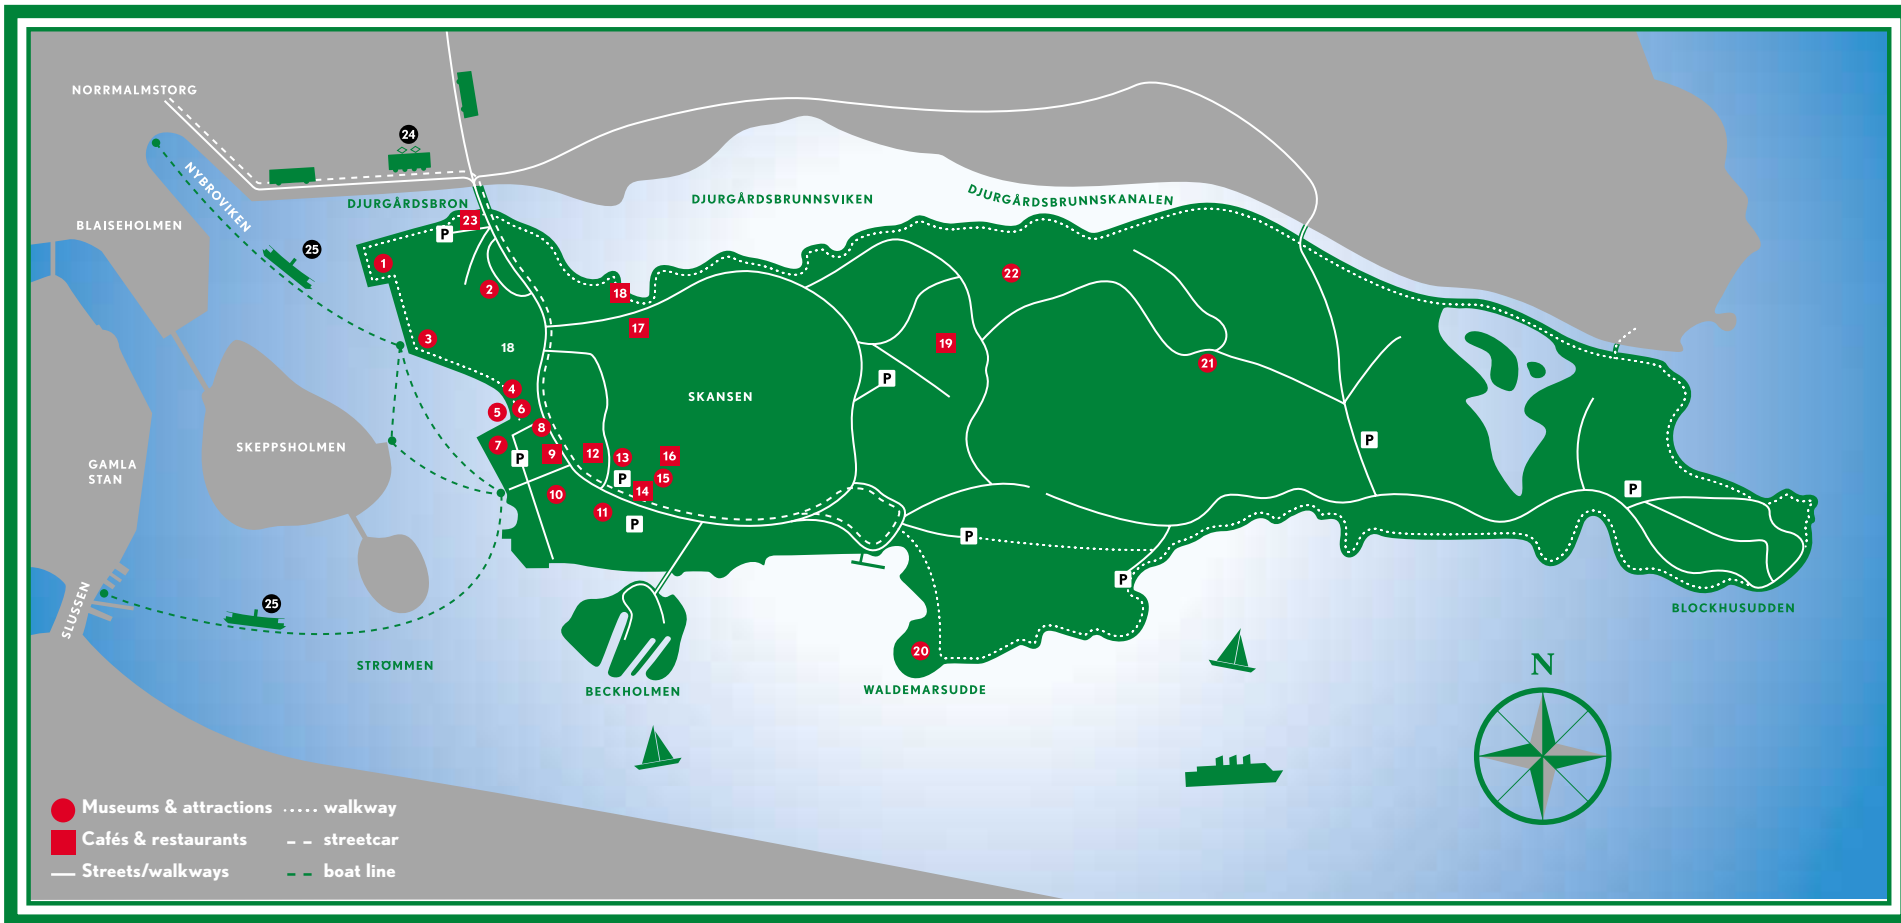

DJURGÅRDEN

1. Junibacken
2. The Nordic museum
3. The Vasa museum
4. The Park Theatre
5. Wasahamnen
6. Wasahallen
7. Aquaria Water museum

8. Liljevalchs Art museum
9. Café Blå Porten
10. Gröna Lunds Tivoli
11. Handarbetets Vänner
12. Scandic Hotel Hasselbacken
13. Cirkus
14. The Kiosks at Djurgårdsslätten

15. Skansens main entrance
16. Restaurant Solliden
17. Wårdshuset Ulla Winbladh
18. Wårdshuset Godthem
19. Rosendals garden
20. Prins Eugens Waldemarsudde
21. Hästäkeriet C.W

22. Rosendals palace
23. Djurgårdsbrons Sjöcafé
24. Stockholms museispärvägar
25. Djurgården Ferry