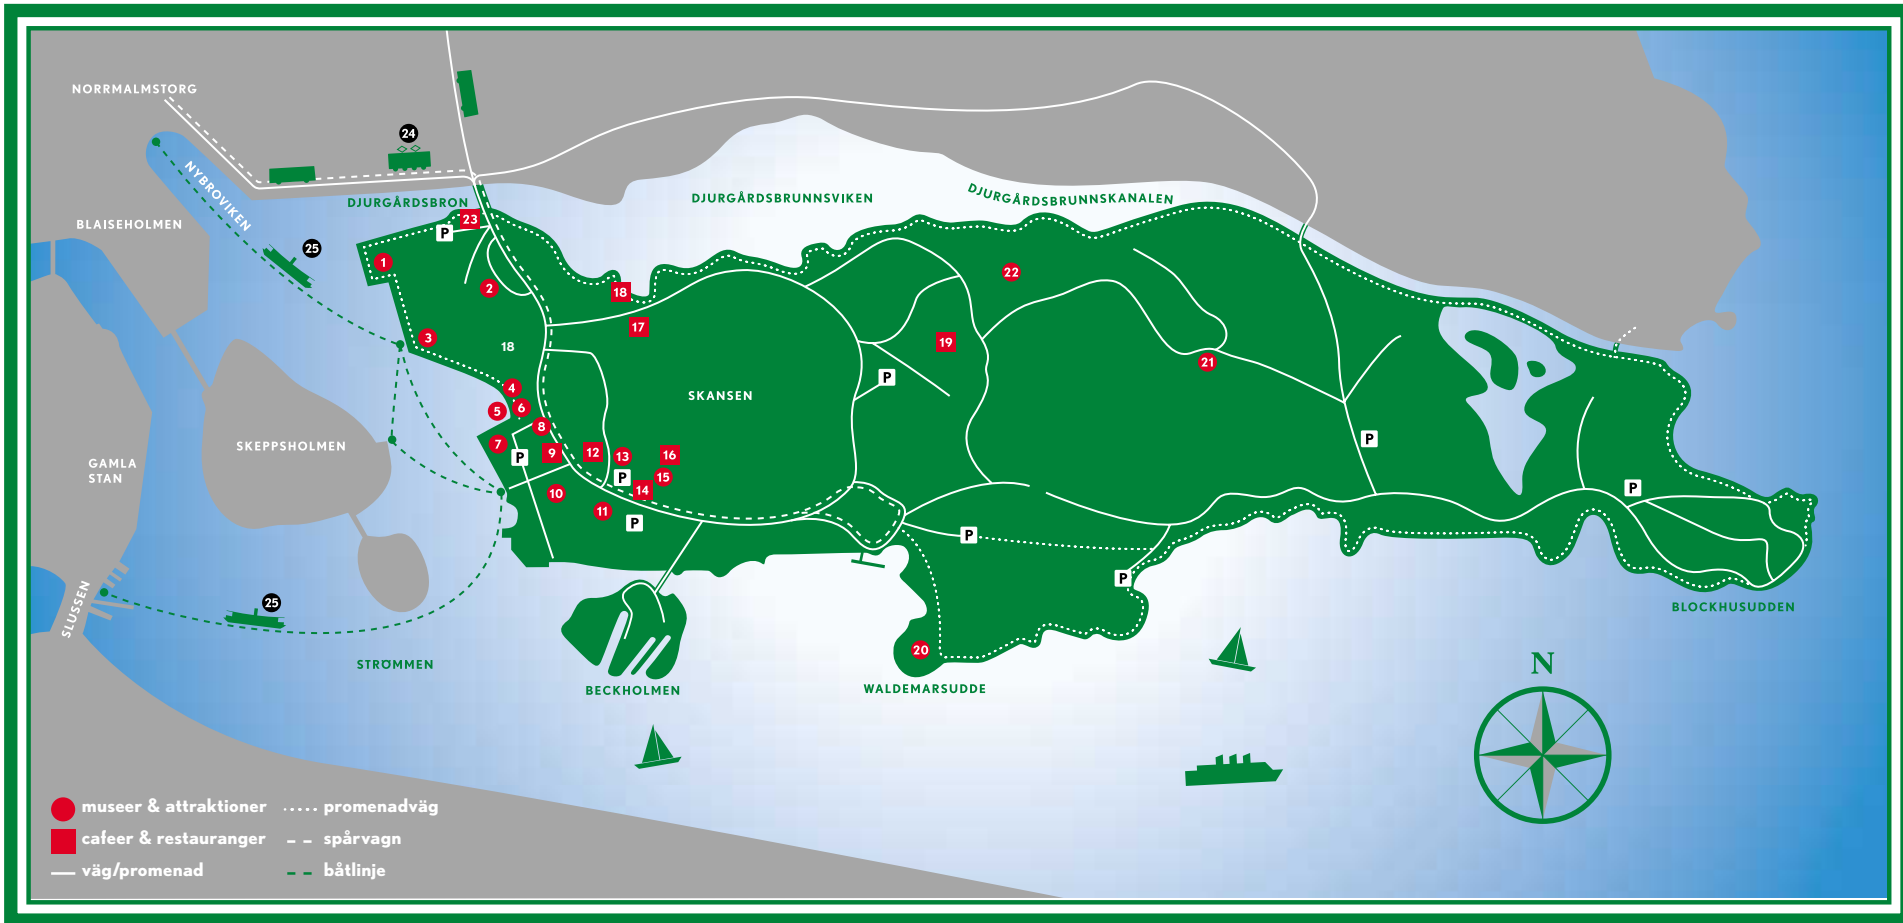

# DJURGÅRDEN

1. Junibacken
2. Nordiska museet
3. Vasamuseet
4. Parkteatern
5. Wasahamnen
6. Wasahallen
7. Aquaria Vattenmuseum

8. Liljevalchs Konsthall
9. Café Blå Porten
10. Gröna Lunds Tivoli
11. Handarbetets Vänner
12. Scandic Hotel Hasselbacken
13. Cirkus
14. Kioskerna på Djurgårdsslätten

15. Skansens huvudentré
16. Restaurang Solliden
17. Wärdshuset Ulla Winbladh
18. Wärdshuset Godthem
19. Rosendals trädgård
20. Prins Eugens Waldemarsudde
21. Hästakeriet C.W

22. Rosendals slott
23. Djurgårdsbrons Sjöcafé
24. Stockholms museispärvägar
25. Djurgårdsfärjan